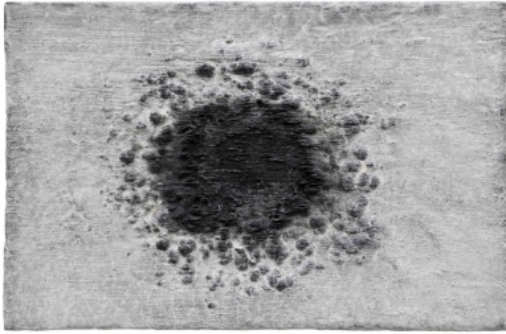

OBRAS

Source, 2018

34,5 x 52,5 cm

Hanji paper and wood charcoal